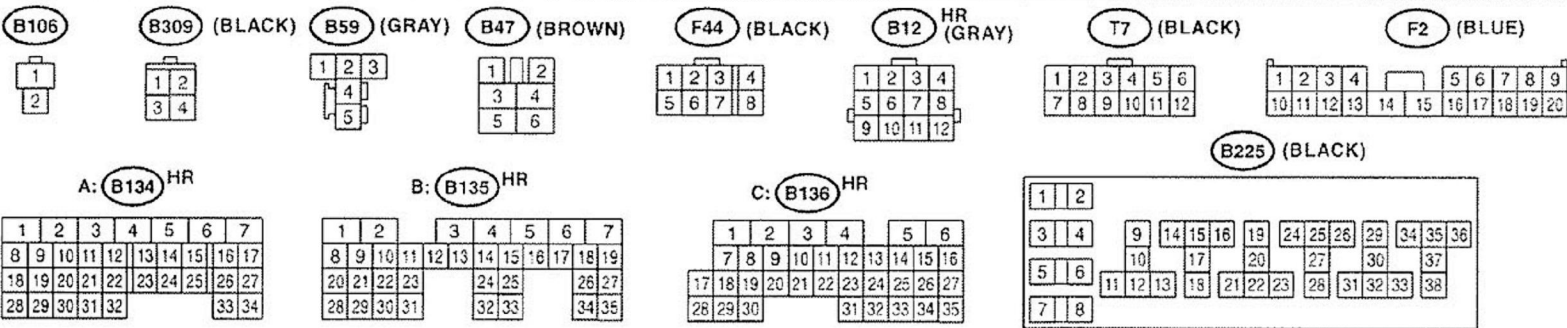

**TURBO**

RELAY BLOCK

B: B135 C: B136 D: B137 ECM

B127 (BLUE)

B18 (GRAY) HR

T6 (DARK GRAY) B262 (GRAY)

B3 (BLACK) HR

B315 (BLACK)

B122

B127 (BLUE)

D: B137 HR

1	2	3	4	5	6	7
8	9	10	11	12	13	14
15	16	17	18	19	20	21
22	23	24	25	26	27	28
29	30	31	32	33	34	35

B: B135 HR

1	2	3	4	5	6	7
8	9	10	11	12	13	14
15	16	17	18	19	20	21
22	23	24	25	26	27	28
29	30	31	32	33	34	35

C: B136 HR

1	2	3	4	5	6
7	8	9	10	11	12
13	14	15	16	17	18
19	20	21	22	23	24
25	26	27	28	29	30
31	32	33	34	35	36