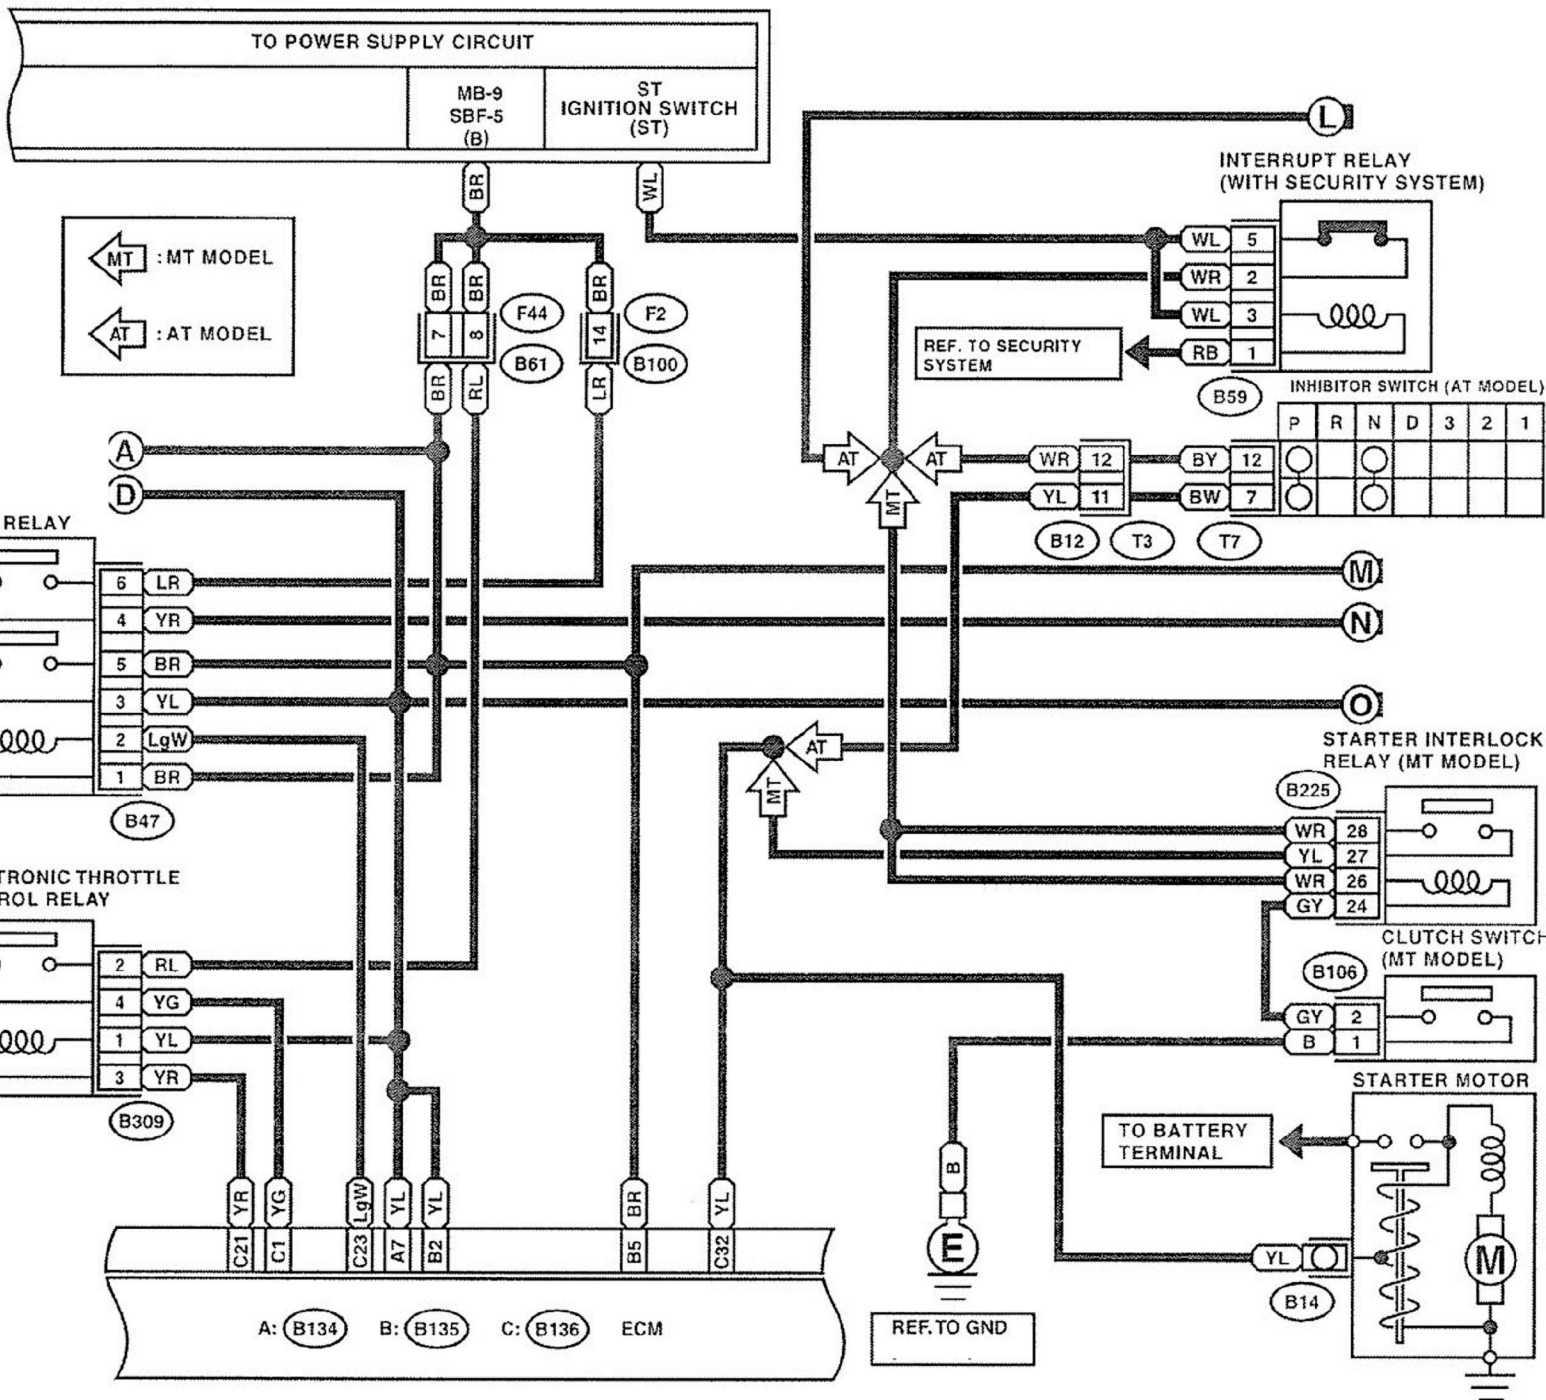

**TURBO**

RELAY BLOCK

B: B135 C: B136 D: B137 ECM

B127 (BLUE)

B18 (GRAY) HR

T6 (DARK GRAY) B262 (GRAY)

B3 (BLACK) HR

B315 (BLACK)

B122

B127 (BLUE)

D: B137 HR

1	2	3	4	5	6	7
8	9	10	11	12	13	14
15	16	17	18	19	20	21
22	23	24	25	26	27	28
29	30	31	32	33	34	35

B: B135 HR

1	2	3	4	5	6	7
8	9	10	11	12	13	14
15	16	17	18	19	20	21
22	23	24	25	26	27	28
29	30	31	32	33	34	35

C: B136 HR

1	2	3	4	5	6
7	8	9	10	11	12
13	14	15	16	17	18
19	20	21	22	23	24
25	26	27	28	29	30
31	32	33	34	35	36