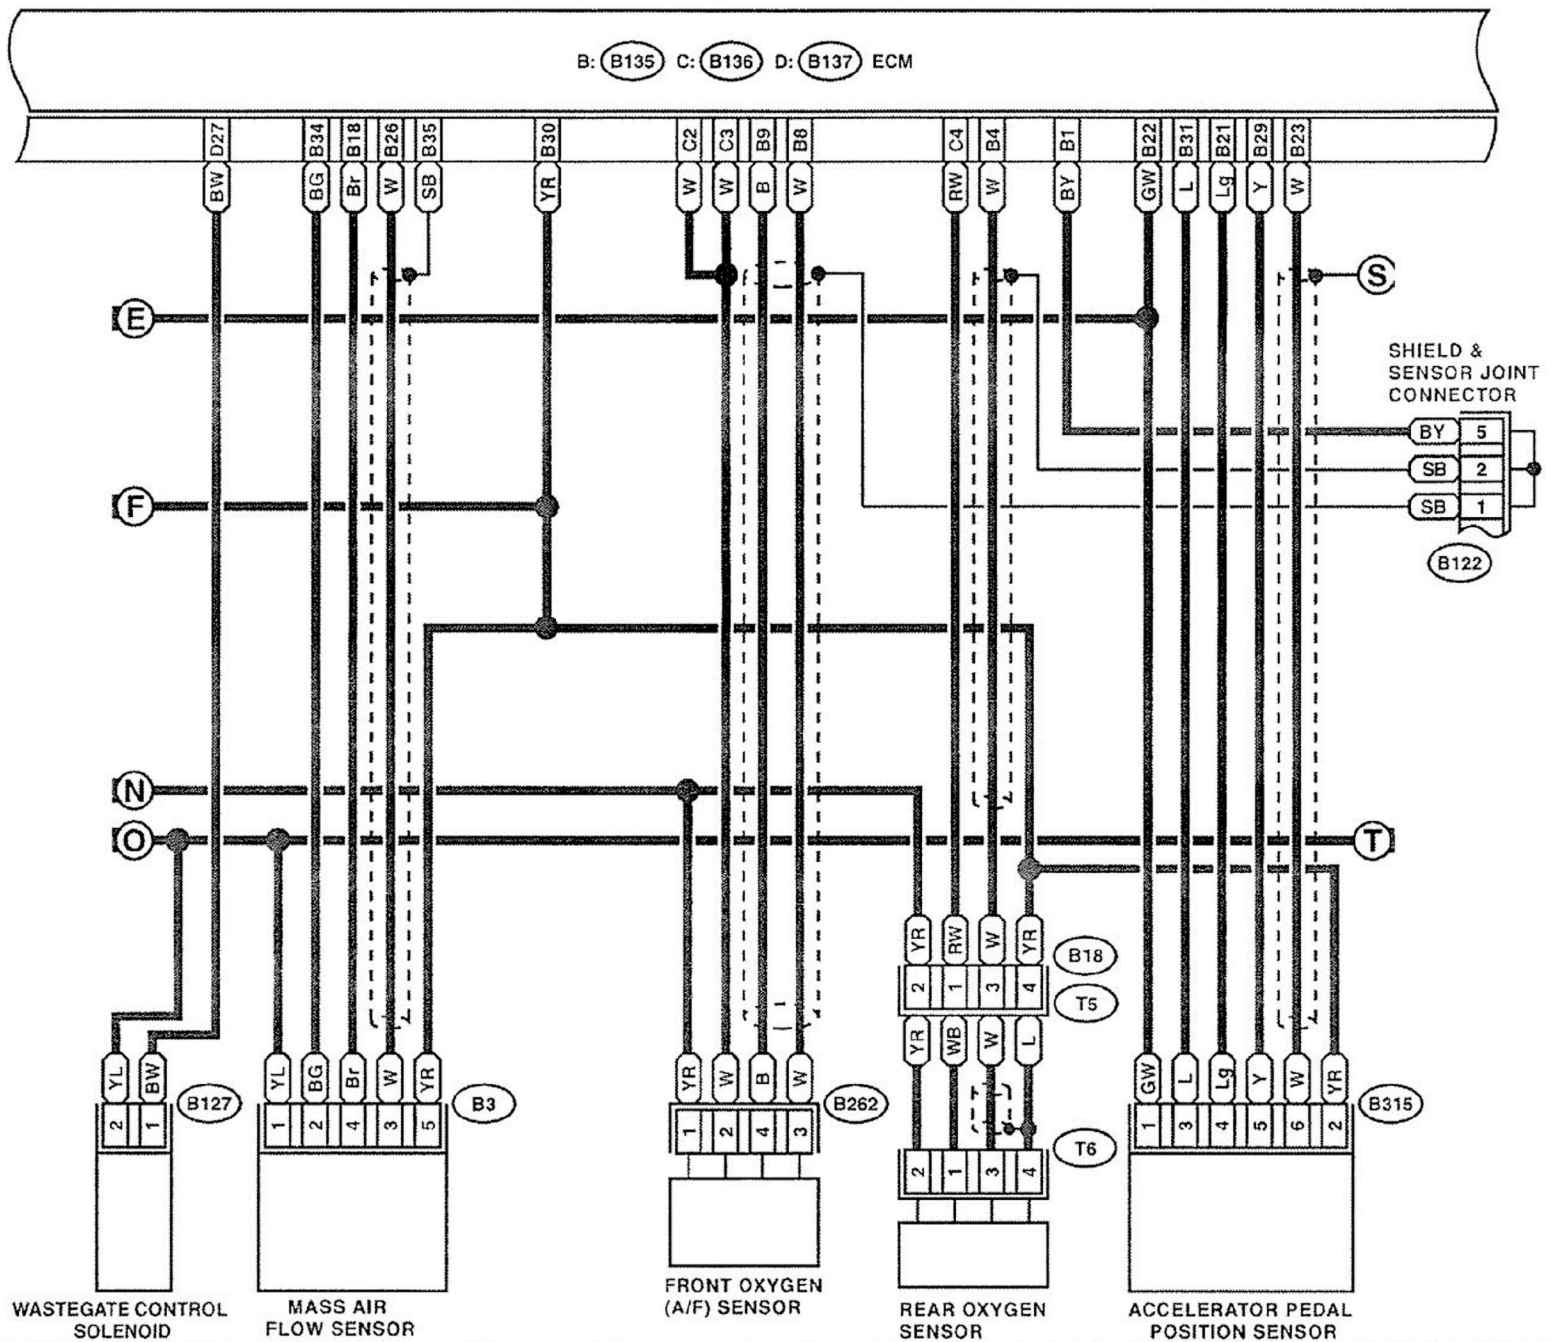

**TURBO**

RELAY BLOCK

B: B135 C: B136 D: B137 ECM

B127 (BLUE)

B18 (GRAY) HR

T6 (DARK GRAY) B262 (GRAY)

B3 (BLACK) HR

B315 (BLACK)

B122

B127 (BLUE)

D: B137 HR

1	2	3	4	5	6	7
8	9	10	11	12	13	14
15	16	17	18	19	20	21
22	23	24	25	26	27	28
29	30	31	32	33	34	35

B: B135 HR

1	2	3	4	5	6	7
8	9	10	11	12	13	14
15	16	17	18	19	20	21
22	23	24	25	26	27	28
29	30	31	32	33	34	35

C: B136 HR

1	2	3	4	5	6
7	8	9	10	11	12
13	14	15	16	17	18
19	20	21	22	23	24
25	26	27	28	29	30
31	32	33	34	35	36